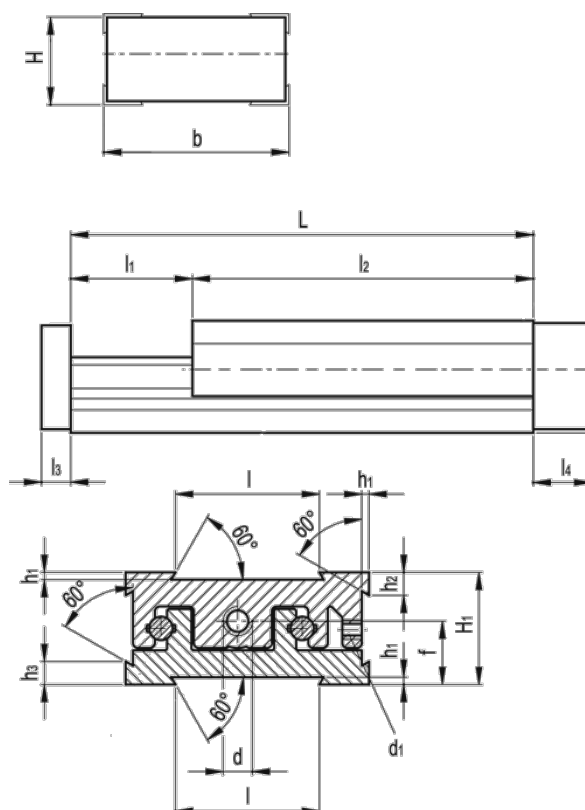

Varenummer: 20782012
 Beskrivelse: Justerbar slædeenhed
 GN 900-50-145-75-S-1

Mål

b = 50	h3 = 7.0
d = M6x1	l = 30
d1 = M4	L - l1 = 145-75
f = 13.0	l2 = 70
H = 23.0	l3 = 6
h1 = 1.5	l4 = 12
H1 = 23	
h2 = 4.5	